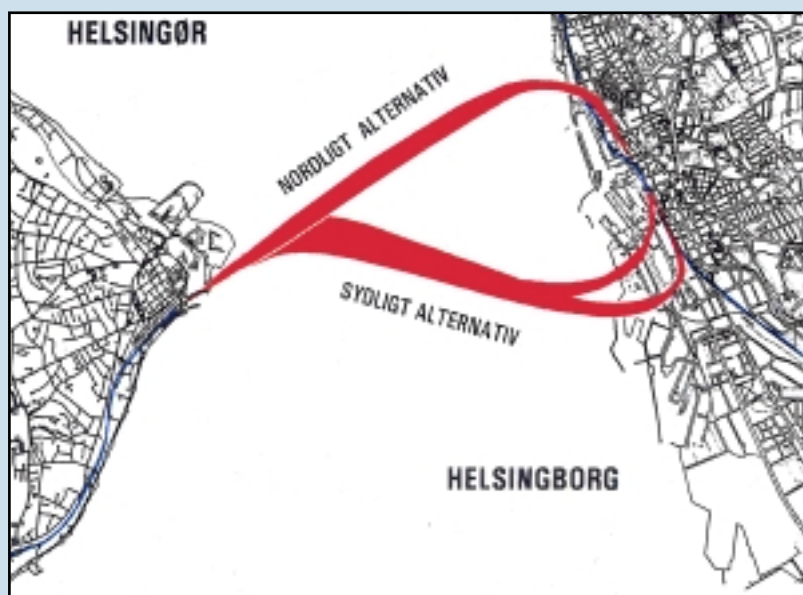

HH-tunneln

Tre möjliga sträckningar

4 km vatten skiljer Helsingborg och Helsingør.
Tunneln får ungefär samma längd som tunneln mellan Kastrup
och Pepparholmen.